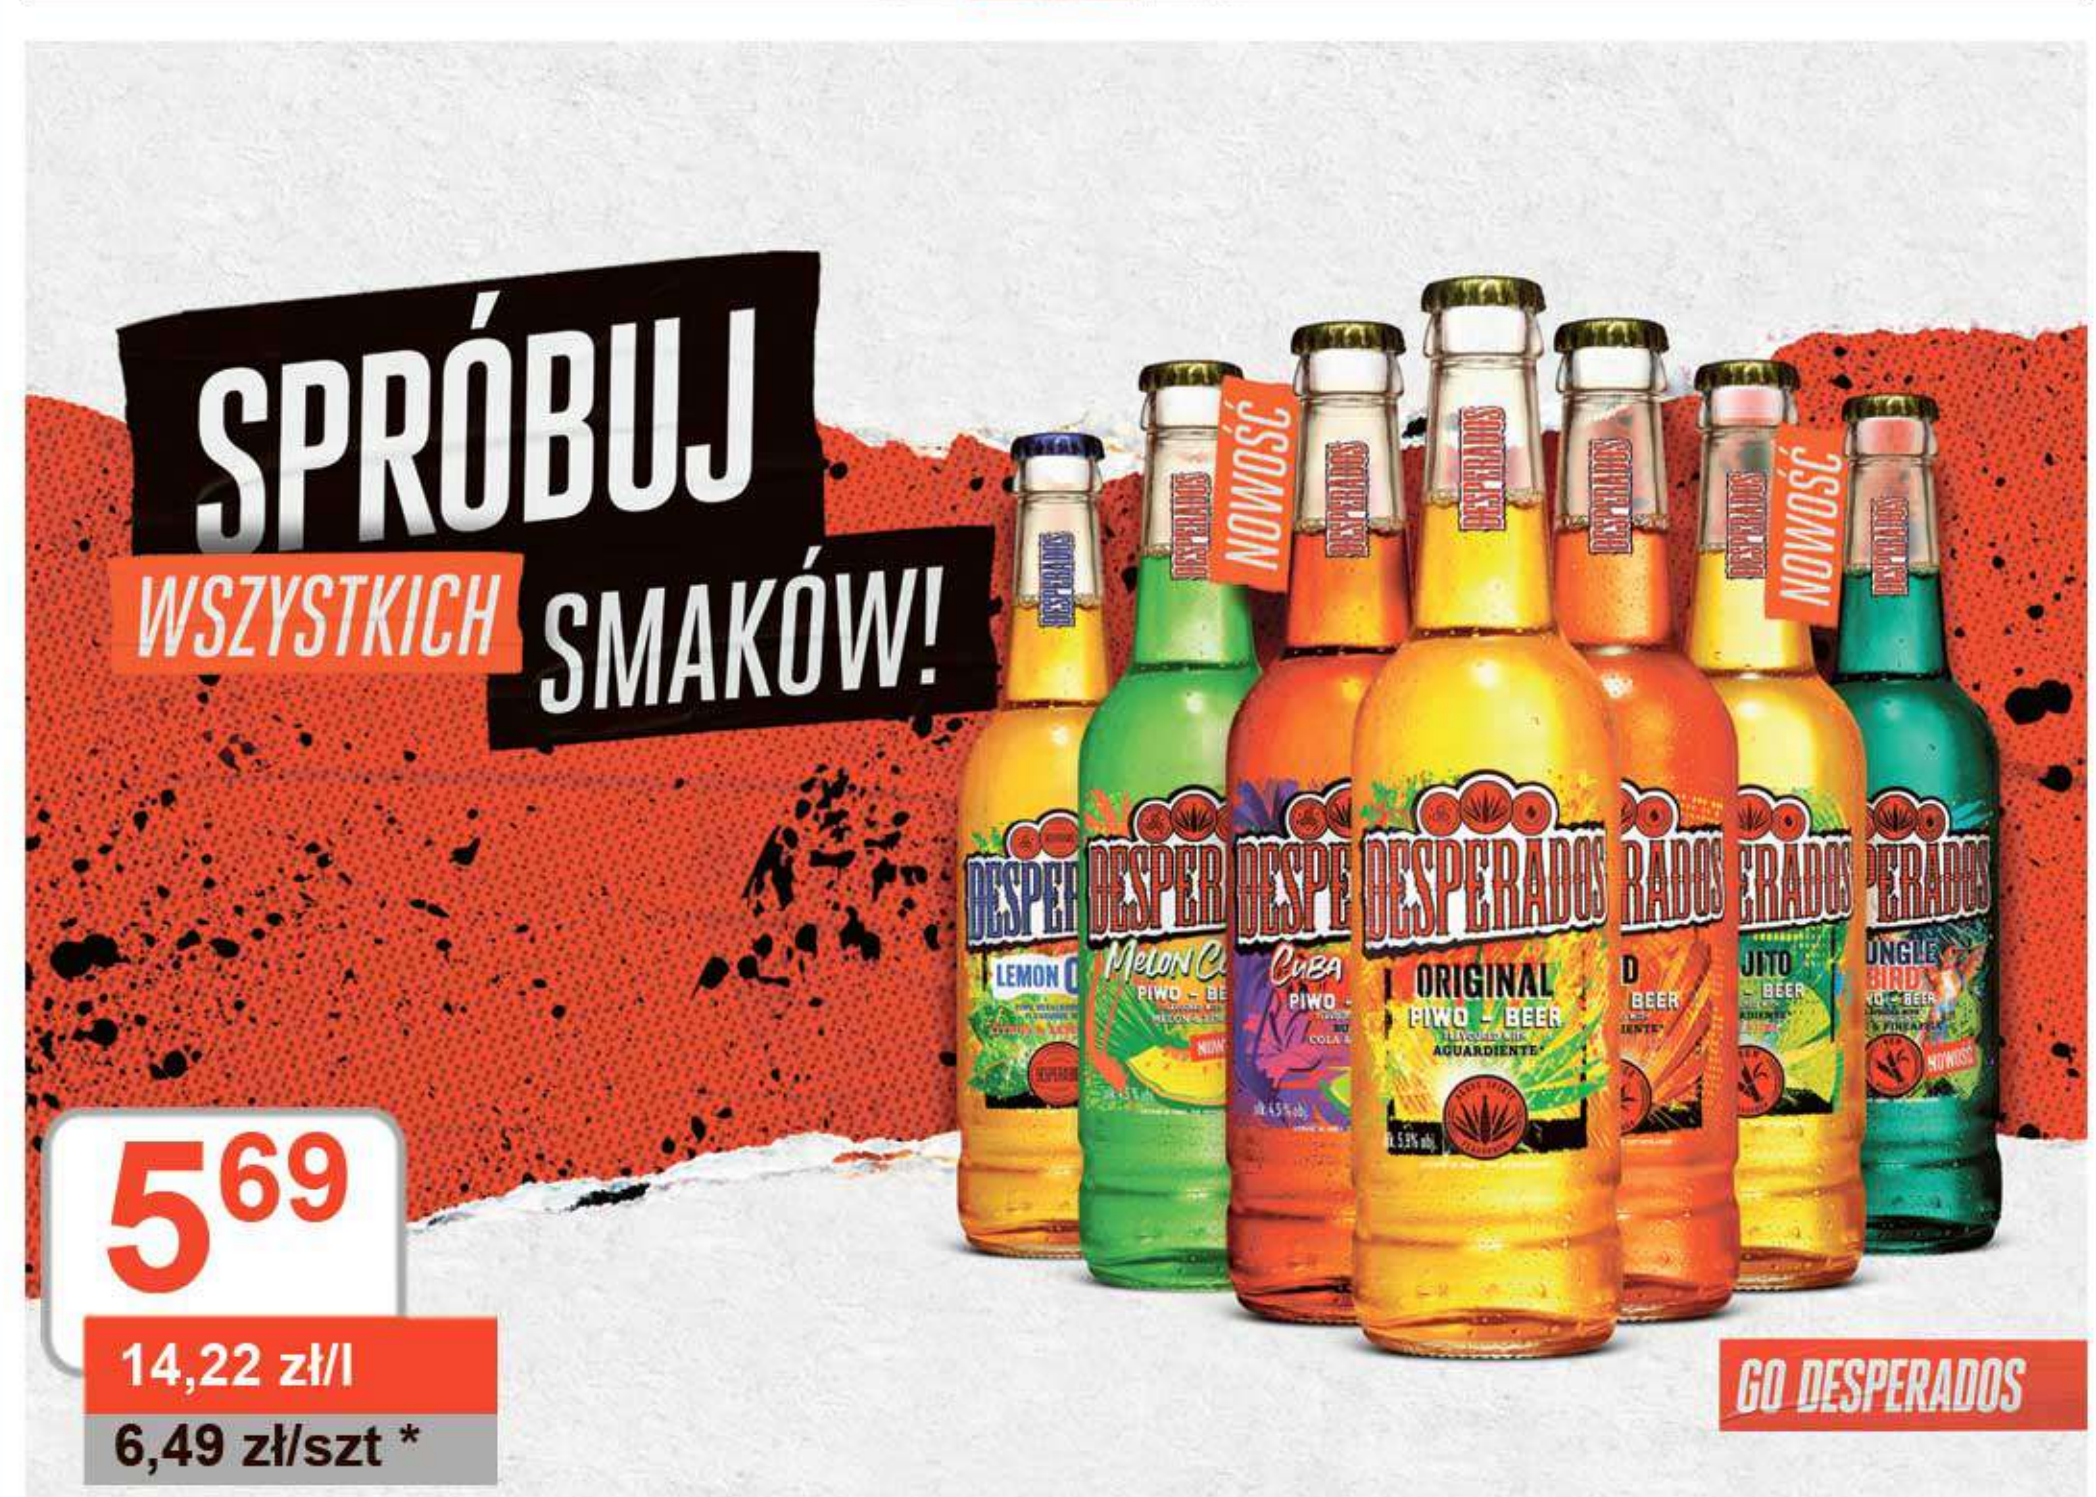

SPRÓBUJ
WSZYSTKICH SMAKÓW!

5⁶⁹

14,22 zł/l
6,49 zł/szt *

GO DESPERADOS