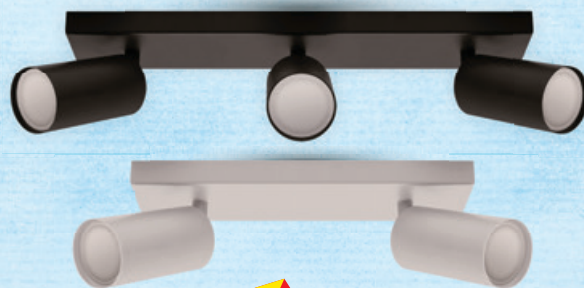

HOT CENY

TYLKO OD 25 DO 28.09

HOT CENA

od **69,99**

Oprawa ścienna-sufitowa MANAM
wym. 16 x 25 x 7,5 cm - **69,99 zł**
wym. 16 x 39,5 x 7,5 cm - **89,99 zł**
kolory: biały, czarny
gwint: GU10

HOT CENA

4,99

Szklany kubek LEO
poj. 480 ml

A I B F

HOT CENA

3,99

Żarówka LED
barwa światła: neutralna
moc: 13 W
strumień świetlny: 1270 lm
gwint: E27