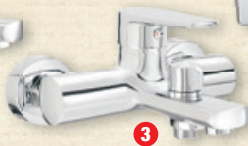

29,99 **Hit!**

Farba akrylowa GO/ON! 10 l
wykończenie: mat, odporność na szorowanie
wydajność: 6-8 m²/l
cena za 1 l = 3,00 zł

od **62,99**

P plafoniera LED ADIS
wym. 28 x 28 x 6,8 cm, moc: 20 W, strumień światłny: 1360 lm - **62,99 zł**
wym. 33 x 33 x 7,1 cm, moc: 28 W, strumień światłny: 1900 lm - **89,99 zł**
barwa światła: biała neutralna
produkt wyposażony w źródło światła
kl. szczeln.: IP 44

39,99

Oprawa sufitowa INDI C lub INDI D
wym. 10 x 8 x 8 cm
kolory: biały, czarny
gwint: GU10

47,99

Lampka stołowa ATENA C
wym. 25,5 x 16 x 16 cm
kolory: biały, czarny
gwint: E14

deante

1

2

3

GROHE

1

3

2

2,99

Perlator
gwint wewnętrzny 22 x 1
lub zewnętrzny 24 x 1

od **139,-**

Seria baterii Tubo
głowica: 35 mm
kolor: chrom
1. umywalkowa stojąca - **139 zł**
2. natryskowa bez kompletu - **167 zł**
3. wannowa bez kompletu - **189 zł**

od **187,-**

Seria baterii Start Loop
1. umywalkowa
z głowicą ceramiczną 28 mm - **187 zł**
2. prysznicowa
z głowicą ceramiczną 46 cm - **229 zł**
3. wannowa
z głowicą ceramiczną 46 cm - **379 zł**
wylewka z perlatozem

TANIO Z 19,99
Moje **BRICO** 25-28.09

Czujnik ruchu PIR
zasilanie: 230 V AC
wykrywanie ruchu max. 12 m
stopień szczelności: IP44
zastosowanie: do wewnątrz i na zewnątrz

419,-

KARCHER

Odkurzacz WD 3 z gniazdem KARCHER
moc: 1000 W
w zestawie: wąż ssący 2 m,
rury ssące, ssawka podłogowa,
ssawka szczelinowa,
filtr typu kartridż, filizelnowa
torebka filtracyjna, gniazdo

14,99

Wkład filtrujący do butelki Aquaphor City
wydajność: 150 l
zestaw: 2 wkłady filtrujące

32,99

Butelka filtrująca Aquaphor City 0,5 l
różne kolory
zestaw zawiera filtr

13,99

Dzbanek Aquaphor Simple 2,8 l
kolory: granatowy, biały,
czarny, szary
nie zawiera wkładu