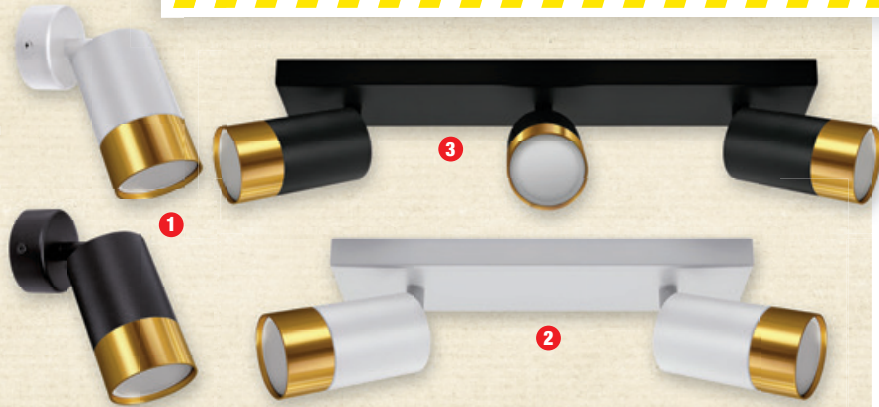

**1,46/mb** **Hit!**

**Rura Pex.R16**  
zastosowanie do instalacji grzewczych i sanitarnych

**TANIO z MojeBRICO 14,99**  
11-14.09

**Olej Platinum Classic 1 l**  
półsyntetyczny 10W-40

**29,99**

**Płyn do chłodziw Petrygo Q 5 l**  
temperatura krystalizacji -35°C  
cena za 1 l = 6,00 zł