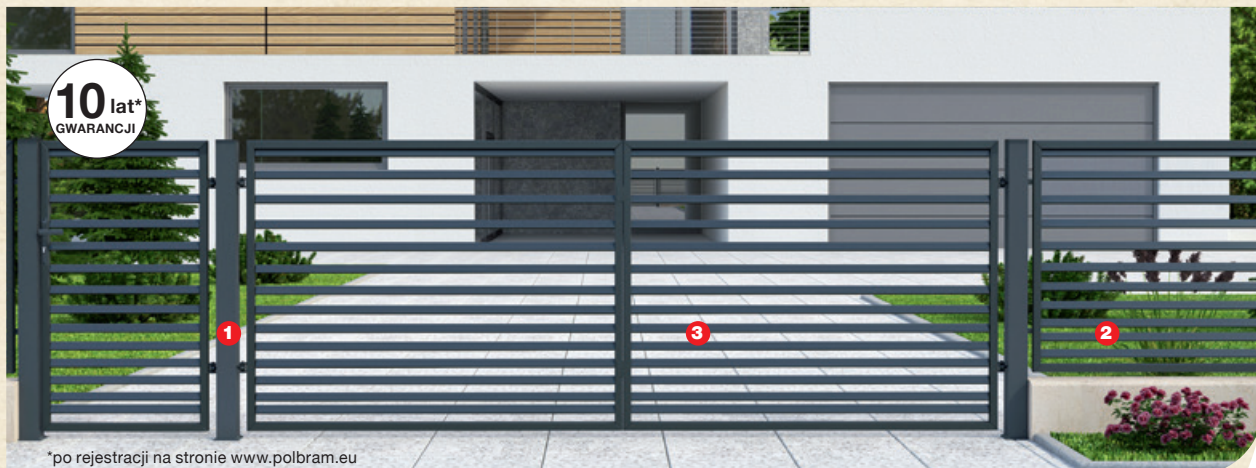

dodatkowe system jednego klucza

RATY 0%
10 x 129,90

zabezpieczenie przeciwwyważeniowe

folia PVC odporna na warunki atmosferyczne

dodatkowe system jednego klucza

1299,-

Drzwi zewnętrzne TEMIDAS

wym. 80, 90 cm
lewe/prawe
kolor: antracyt, gr. skrzydła: 55 mm
Wypełnienie: spieniony polistyren
3 zawiasy, 2 zamki 3-bolcowe

39,99

Słup ogrodzeniowy

wym. 6,0 x 4,0 x 200 cm
kolory: antracyt (RAL 7016)
zielony (RAL 6005)

10 lat*
GWARANCJI

od 479,-

Ogrodzenie ocynkowane Daniel

kolor: antracyt (RAL 7016)
1. Furtka - 479 zł, wym. 90 x 150 cm, zawiera zawiasy, lewa lub prawa