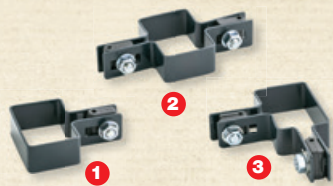

14,99

2. Kolano S90 75/60
kolor: brązowy

23,99

3. Rura spustowa S90, Ø75
dł. 2 m
kolor: brązowy

4,99

Obejma

wym. 6 x 4 cm
kolory: antracyt (RAL 7016)
zielony (RAL 6005)
1. początkowa
2. pośrednia
3. narożna