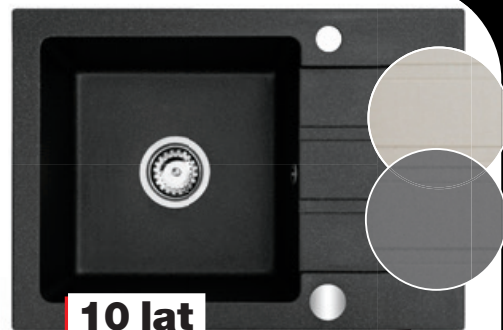

**74,99**

Bateria zlewozmywakowa  
giętka Lavo  
głowica ceramiczna: 35 mm  
kolory: czarny, biały, beżowy, szary

10 lat  
gwarancji

TANIO  
Z *Moje*  
BRICO

**219,-**

Zlewozmywak granitowy Rodos  
wym. 68 x 44 x 18,5 cm  
kolory: szary beton, czarny, piaskowy  
syfon i akcesoria montażowe w zestawie