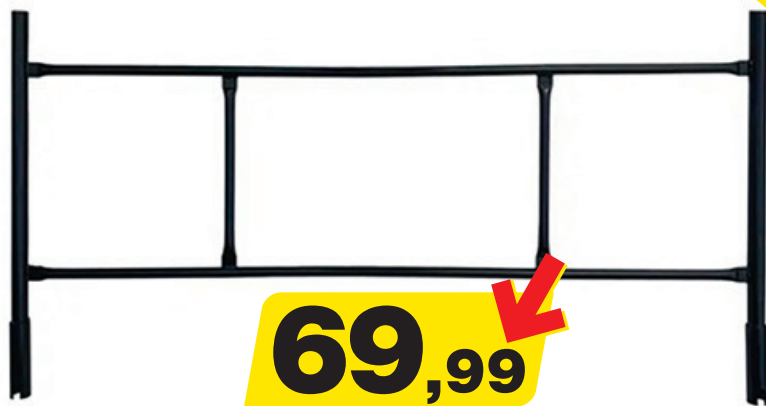

**10 lat gwarancji**

\*po rejestracji na stronie [www.polbram.eu](http://www.polbram.eu)

**32,99**

**Płyta bitumiczna Easyfix®**  
wym. 200 x 81 cm  
gr. 2,6 mm  
kolor: antracyt

**7,99**

**Wiadro BUCKET**  
poj. 20 l  
kolor: czarny