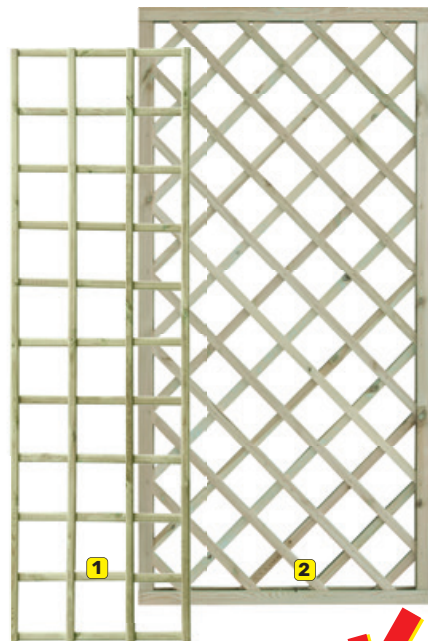

wym. 24 x 11 cm  
gwint: 2 x GU10  
kl. szczelności: IP 44

**9,99**

**Płotek trawnikowy**

wym. 80 x wys. całkowita: 30 cm,  
po wbiciu: 15 cm

**39,99**

**Płot sztachetowy**

wym. 180 x wys. 80 cm

**36,99**

**Panel ogrodzeniowy**

wym. 152 x 250 cm  
oczko: 80 x 300 mm  
śr. drutu 3,2 mm  
kolory: antracyt (RAL 7016),  
zielony (RAL 6005)

od **29,99**

**Kratka**

1. bez ramy - **29,99 zł**  
wym. 55 x wys. 180 cm  
2. diagonalna - **69,99 zł**  
wym. 90 x wys. 180 cm