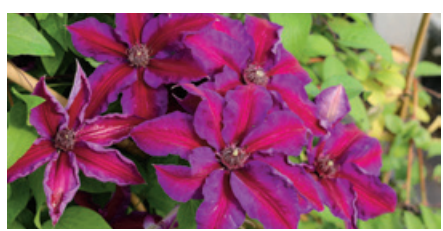

NASZE CENY RZĄDZA!

BRICO MARCHE

HIT!
8,99

Lawenda francuska
wys. 20 cm
śr. doniczki: 9 cm

5,99

Ipomea (Wilec)
wys. 25 cm
śr. doniczki: 10 cm
różne kolory

7,99

Coleus
wys. 25 cm
śr. doniczki: 10 cm
różne kolory

od 27,99

Donica metalowa ryflowana
różne wymiary i kolory

8,99/szt.

Zioła w doniczce
wys. od 17 cm
śr. doniczki 13 cm
rodzaje: bazylija, mięta,
oregano, tymianek

29,99

Lawenda francuska na pniu
wys. 40 cm
śr. doniczki: 14 cm

od 39,99

Donica metalowa Bubble

śr. 20 cm, wys. 16 cm - **39,99 zł**
śr. 25 cm, wys. 20 cm - **79,99 zł**

śr. 31 cm, wys. 27 cm - **119 zł**
śr. 37 cm, wys. 31 cm - **129 zł**
różne kolory

19,99

Pewonia
odmiany: Jan Paweł II,
Dzieci Warszawy, Arrabella
doniczka: 2 l
wys. 60-70 cm

24,99

Wisteria
kolor kwiatów: fioletowy
śr. doniczki: 17 cm
wys. 50-70 cm

od 24,99

Donica metalowa
różne wymiary
kolor: szary

Ogrodnisia poleca

17,99

Kompost ogrodniczy 50 l
Wokas
(0,36 zł/l)

43,99