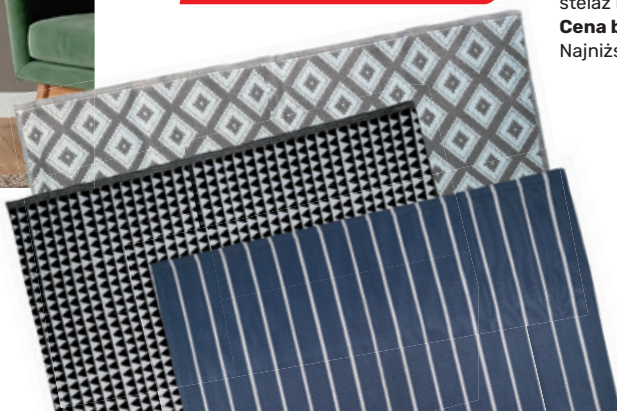

**CENA
Z *Moje* BRICO**
od 34,99

Dywan zewnętrzny

różne wzory
1. wym. 180 x 120 cm - **34,99 zł**
2. wym. 160 x 230 cm - **59,99 zł**
Cena bez Moje Brico: 1. 39,99 zł, 2. 69,99 zł
Najniższa cena z 30 dni
przed obniżką: 1. 39,99 zł, 2. 69,99 zł

„Ceny z Moje Brico” obowiązują w dniach od 6 do 9 maja 2026 r. W pozostałe dni oferty obowiązują ceny widoczne w sklepie stacjonarnym lub na bricomarche.pl