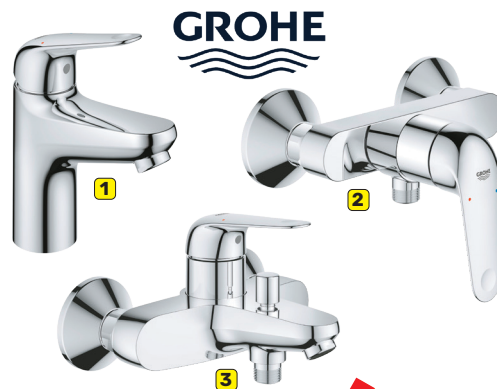

HIT!

49,99/m²

6 lat
gwarancji

1. Gres szklony Sigurd Wood - **76,99/m²** wym. 30 x 120 x 0,8 cm, kolor: honey, kl. ścieralności: IV, mrozoodporny, op. 1,44 m²/ 110,87 zł *dostępny również kolor brązowy
 2. Kabina prysznicowa półokrągła ZIP - **1149 zł** wym. 90 x 90 x 206 cm, szkło bezpieczne transparentne 5 mm, brodzik, wys. 16 cm
 3. Gres Uranos - **36,99/m²** wym. 60 x 60 x 0,8 cm, kolor: szary, kl. ścieralności: IV, mrozoodporny, op. 1,8 m²/66,58 zł
 4. Meble łazienkowe Gaja - **od 199,-** kolor: dąb złoty, cichy domek, 4a. Szafka lustrzana - **199 zł**, wym. 60 x 60 x 15 cm, 4b. Słupek wiszący - **279 zł**, wym. 32 x 143 x 30 cm, 4c. Szafka wisząca z umywalką - **379 zł**, wym. 60 x 52 x 41 cm, zestaw nie zawiera armatury
 5. Gres szklony Clover Pattern - **49,99/m²** wym. 29,8 x 29,8 cm, kolor: czarno-biały, kl. ścieralności: III, mrozoodporny, op. 1,33 m²/66,49 zł

34,99

Dywanik łazienkowy RAGNAR

wym. 50 x 80 cm
kolory: czarny, ecru, taupe, szary

GROHE

od 179,-

Seria baterii Swift

1. umywalkowa - **179 zł**
 głowica ceramiczna: 28 mm
 perlator oszczędzający wodę 5,7 l/min
 metalowa dźwignia
 2. prysznicowa - **227 zł**
 głowica ceramiczna: 46 mm
 3. wannowa - **269 zł**
 głowica ceramiczna: 46 mm