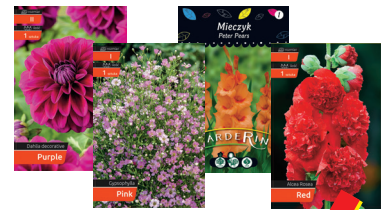

11,99

Róża w doniczce
różne kolory kwiatów
śr. doniczki: 10 cm
wys. 26 cm
*cena nie obejmuje osłonki

9,99

Bukiet 5 goździków
różne kolory kwiatów
wys. 50 cm

od 5,99

Zabawka dla kota ZOLUX
1. zestaw 4 kul z dzwoneczkami - 5,99 zł
2. laser - 9,99 zł
3. wędka - 12,99 zł
kolor: zielony

17,99

Cantedeska
różne kolory kwiatów
śr. doniczki: 13 cm
wys. 43 cm
*cena nie obejmuje osłonki

od 9,99

Osłonka ceramiczna CYLINDER RILLE
różne kolory

śr. 12 cm - 9,99 zł
śr. 14 cm - 14,99 zł
śr. 16 cm - 19,99 zł
śr. 20 cm - 29,99 zł

od 19,99

Donica MONA
różne kolory
śr. 23 cm - 19,99 zł, śr. 30 cm - 34,99 zł

0,69/szt.

Cebule Mieczyka
różne odmiany i kolory kwiatów
wielkość cebulki: 14+

12-15.02 TANIO Z Moje BRICO
4,99

Cebula dymka 500 g
odmiana: Sturon
cena za 1 kg = 9,98 zł