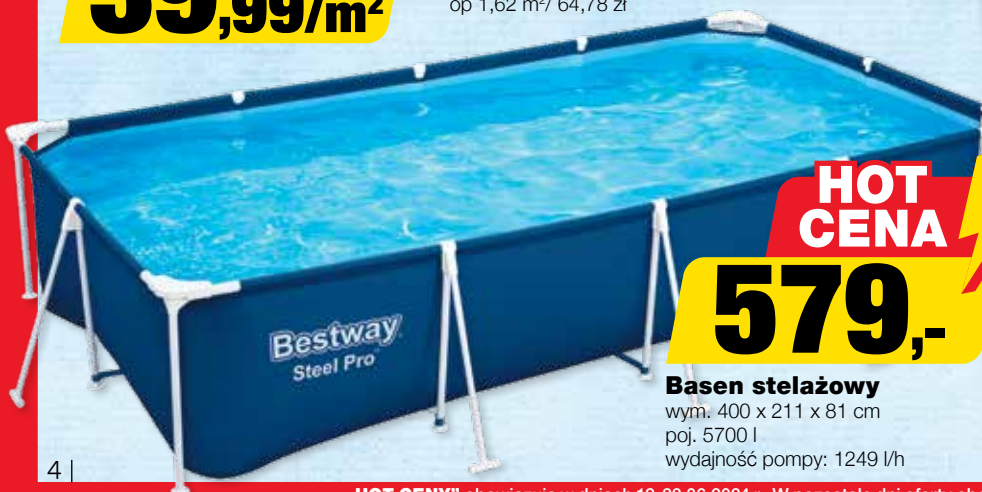

odpływ: poziomy
splukiwanie: 6/3 l
deska w komplecie

PRODUKT Z REKLAMY TV

HOT CENA

579,-

Basen stelażowy

wym. 400 x 211 x 81 cm
poj. 5700 l
wydajność pompy: 1249 l/h

„HOT CENY” obowiązują w dniach 19-22.06.2024 r. W pozostałe dni oferty obowiązują ceny widoczne w sklepie stacjonarnym lub na www.bricomarche.pl