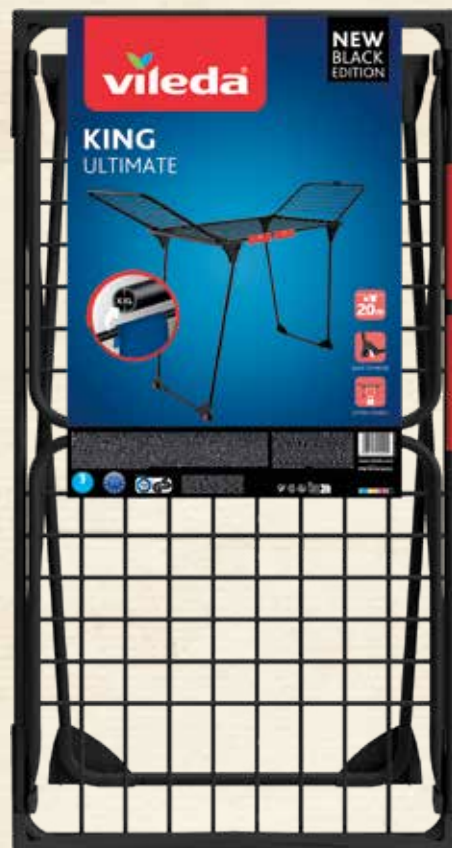

od **24,99**

Szyna GO/ON!

zestaw zawiera: szynę,
żabki, akcesoria
1-torowa - od 24,99 zł
2-torowa - od 34,99 zł

TANIO Z **139,-**
Moje **BRICO** **19-22.06**

Suszarka Vileda King Ultimate

wym. rozłożonej: 174 x 56 x 112 cm
pow. suszenia: 20 m
wbudowane kółka