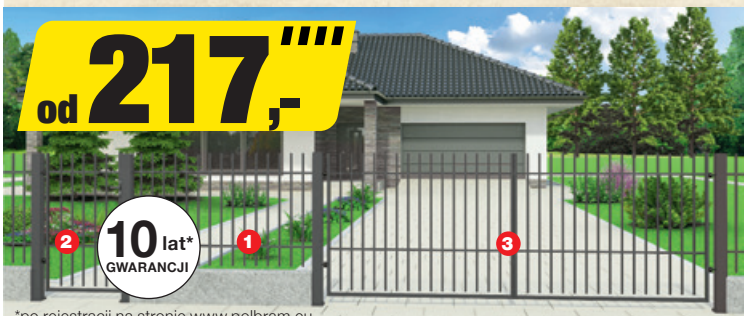

797,- **Hit!**

NORMA
POLSKA

• dodatkowe system jednego klucza

od **147,-**

Ogrodzenie Damian

2. Furtka - **247 zł**, wym. 130-150 x 90 cm, zawiera zawiasy, lewa/prawa
1. Przęsło - **147 zł**, wym. 100-120 x 200 cm
3. Brama dwuskrzydłowa - **777 zł**, wym. 130-150 x 400 cm, zawiera zawiasy

od **327,-**

10 lat*
GWARANCJI

Ogrodzenie ocynkowane Tytus

kolor: czarny (RAL 9005)

1. Furtka - **327 zł**, wym. 120-150 x 90 cm, zawiera zawiasy, lewa/prawa
2. Brama dwuskrzydłowa - **997 zł**, wym. 120-150 x 400 cm, zawiera zawiasy